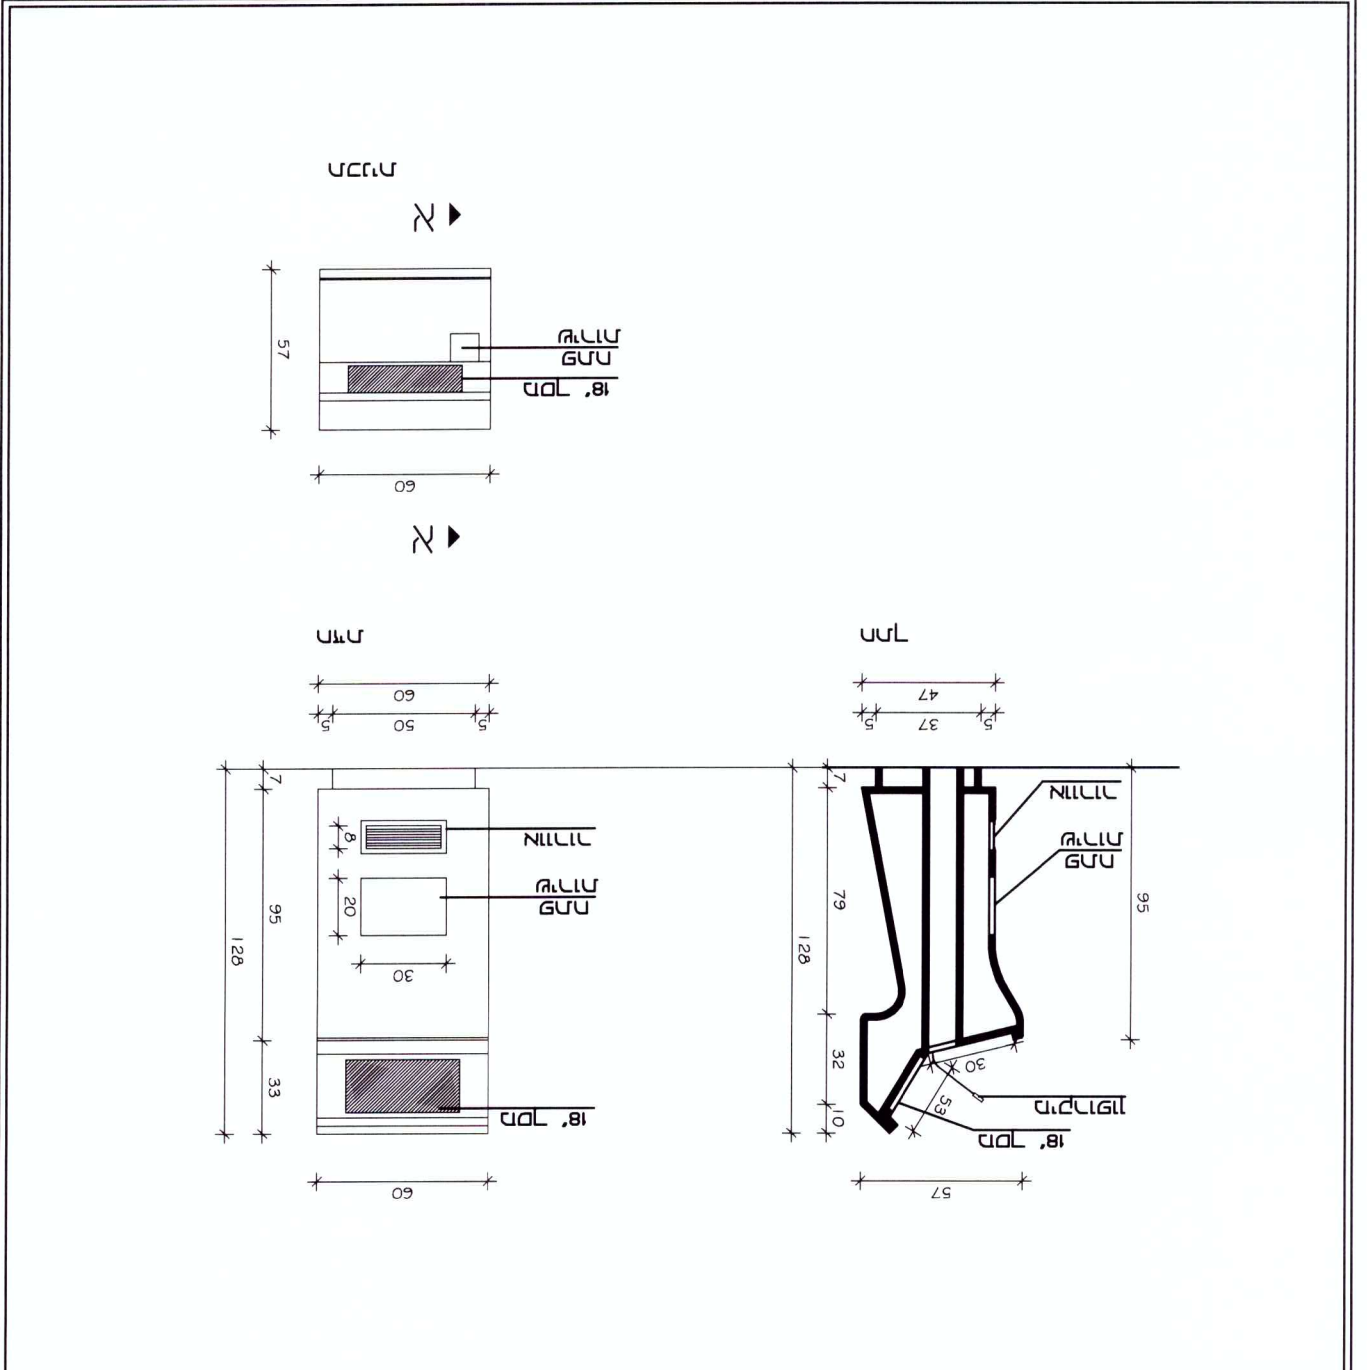

מטריאל	מטריאל מלמעט סטאנדארט 18		
מטריאל	מטריאל מלמעט סטאנדארט 18		
מטריאל	מטריאל		
מטריאל	-		
מטריאל	-		
מטריאל	מטריאל 18	מטריאל	1

CARPENTRY A4 1 : 50

	0747030437 טל 7 ש"ל א ת"א	04.08.17 1:50 ת"נ	מודפס מודפס מודפס
	מודפס מודפס מודפס	מודפס מודפס מודפס	מודפס מודפס מודפס

11
א-ג

מטריאל מלמעט

104