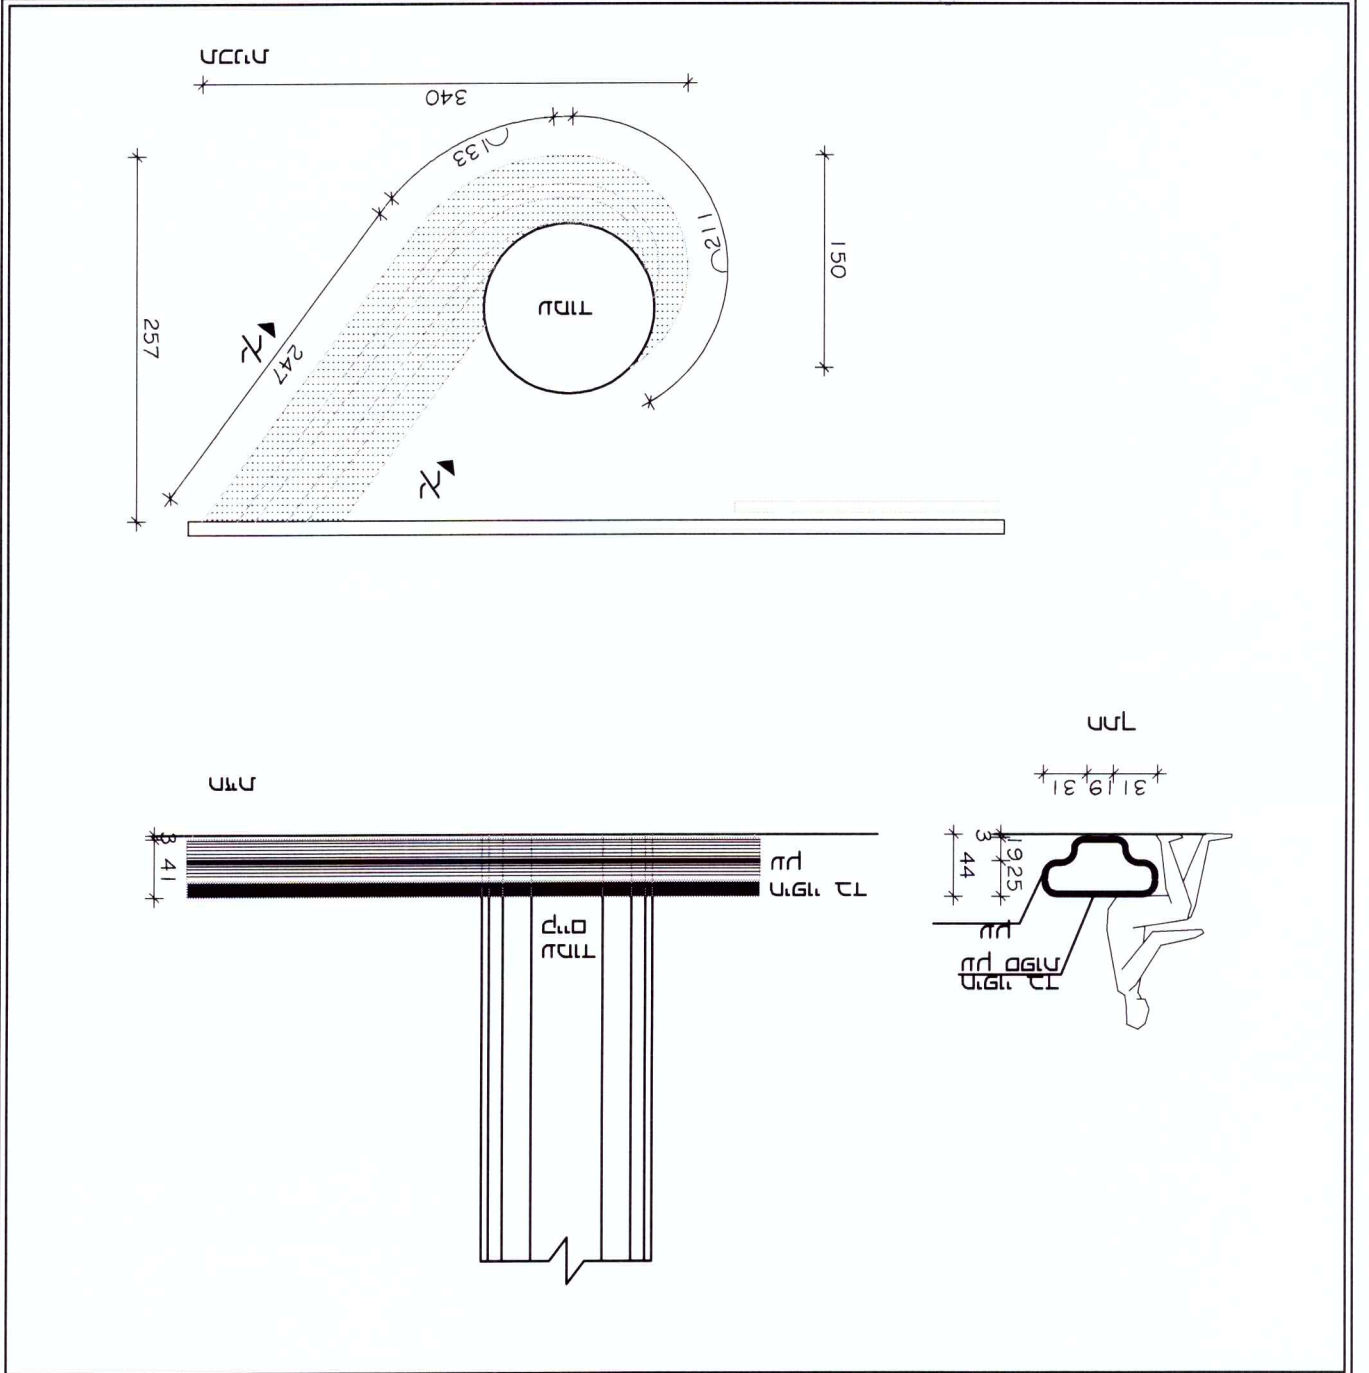

שם	5	מחבר	סג. מלמד
מחלק			
תאריך			
נושא			
מספר			
מחבר			

CARPENTRY A4 1 : 50

7 N-7	פרויקט נגן	מחבר: STABILITY	תאריך: 04.08.17	מספר: 0747030437
		מחבר: STABILITY	מחבר: STABILITY	מחבר: STABILITY

80K - 80K