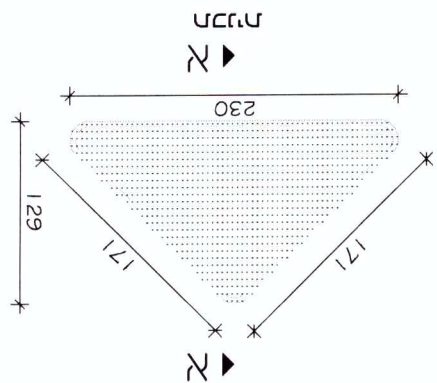

שם	מספר	מחלק	מחלק
מחלק	מספר	מחלק	מחלק
מחלק	מספר	מחלק	מחלק
מחלק	מספר	מחלק	מחלק
מחלק	מספר	מחלק	מחלק
מחלק	מספר	מחלק	מחלק
מחלק	מספר	מחלק	מחלק

CARPENTRY A4 1 : 50

6 א-ג	שם הפרויקט	מחלק	מחלק
		מחלק	מחלק
מחלק	מחלק	מחלק	מחלק
מחלק	מחלק	מחלק	מחלק

מחלק