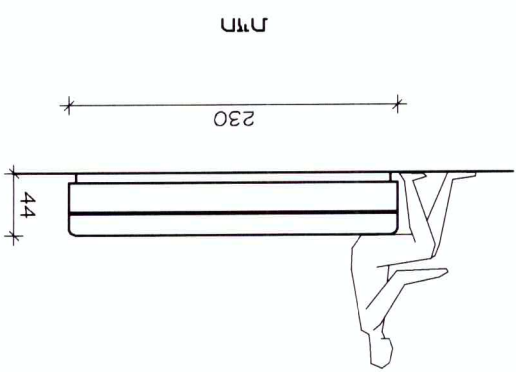

שם	מספר	מחלק	מחלק
מחלק	מספר	מחלק	מחלק
מחלק	מספר	מחלק	מחלק
מחלק	מספר	מחלק	מחלק
מחלק	מספר	מחלק	מחלק
מחלק	מספר	מחלק	מחלק
מחלק	מספר	מחלק	מחלק

CARPENTRY A4 1 : 50

6 א-ג	שם הפרויקט	מחלק	מחלק
		מחלק	מחלק
מחלק	מחלק	מחלק	מחלק
מחלק	מחלק	מחלק	מחלק

מחלק