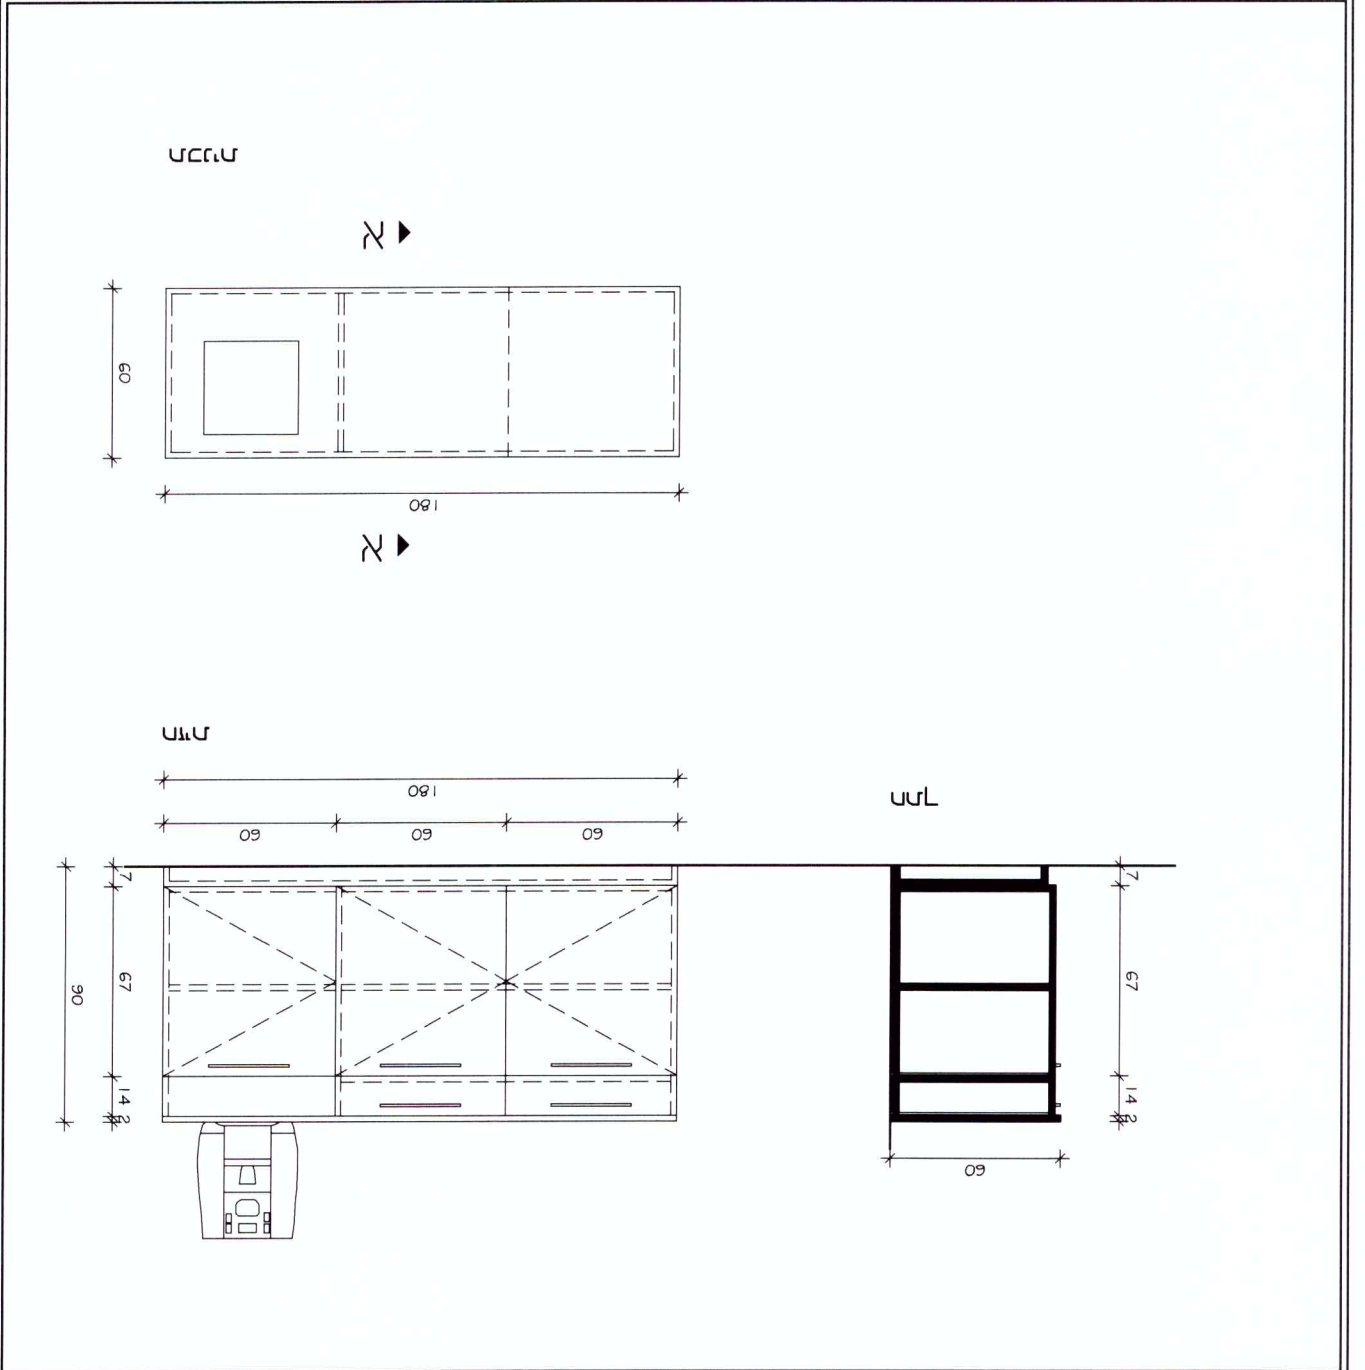

שם	מספר תוכנית	תאריך	מחבר
מספר	מחבר	תאריך	מחבר
מספר	מחבר	תאריך	מחבר
מספר	מחבר	תאריך	מחבר
מספר	מחבר	תאריך	מחבר
מספר	מחבר	תאריך	מחבר

CARPENTRY A4 1 : 50

מספר תוכנית	שם תוכנית	STABILITY		מספר תוכנית	מספר תוכנית
		מספר תוכנית		מספר תוכנית	מספר תוכנית
מספר תוכנית	שם תוכנית	מספר תוכנית		מספר תוכנית	מספר תוכנית
		מספר תוכנית		מספר תוכנית	מספר תוכנית
מספר תוכנית	שם תוכנית	מספר תוכנית		מספר תוכנית	מספר תוכנית
		מספר תוכנית		מספר תוכנית	מספר תוכנית

15-201