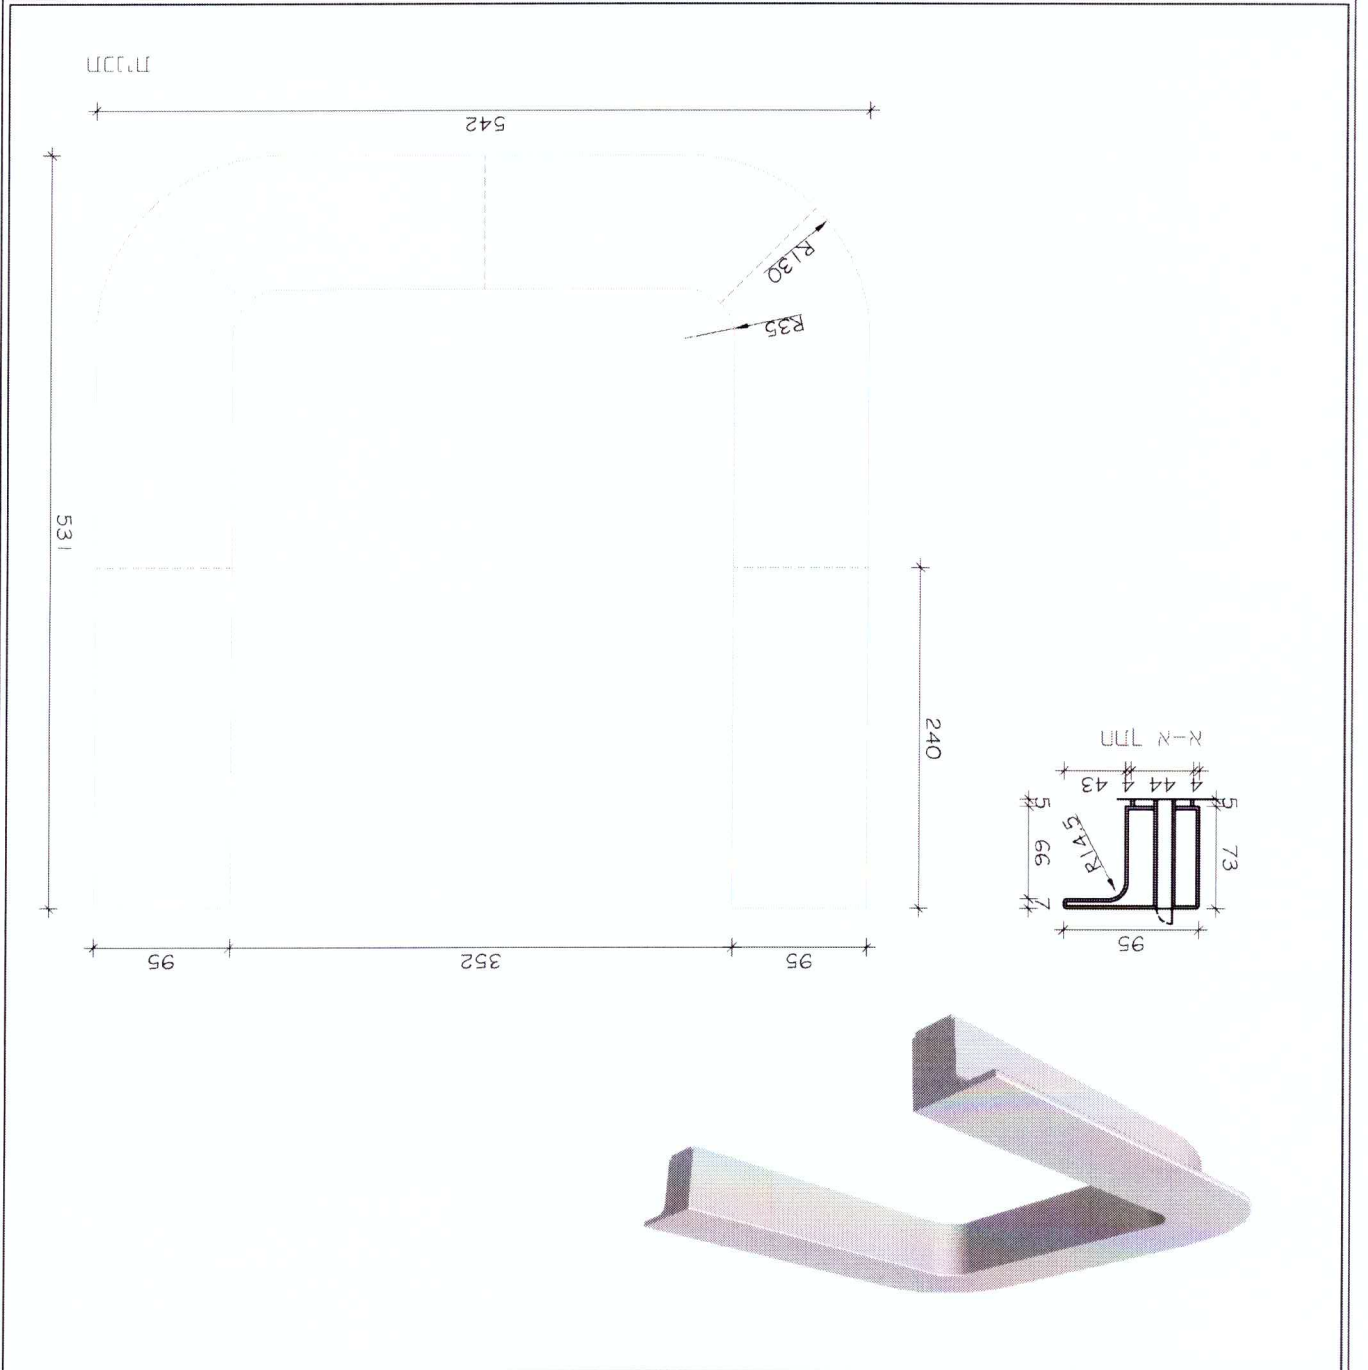

מחיר	26.000	מטרי	1
שטח			
קוד	שולחן עבודה		
מחיר			
שטח			
מחיר			

CARPENTRY A4 1 : 50

8 N-2]	שולחן עבודה	תאריך: 04.08.17	מחיר: 26.000
		מחיר: 26.000	מחיר: 26.000

50K