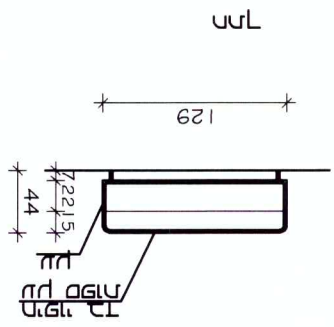

שם	מספר	מחלק	מחלק
מחלק	מספר	מחלק	מחלק
מחלק	מספר	מחלק	מחלק
מחלק	מספר	מחלק	מחלק
מחלק	מספר	מחלק	מחלק
מחלק	מספר	מחלק	מחלק
מחלק	מספר	מחלק	מחלק

CARPENTRY A4 1 : 50

6 א-ג	שם הפרויקט	מחלק	מחלק
		מחלק	מחלק
מחלק	מחלק	מחלק	מחלק
מחלק	מחלק	מחלק	מחלק

מחלק