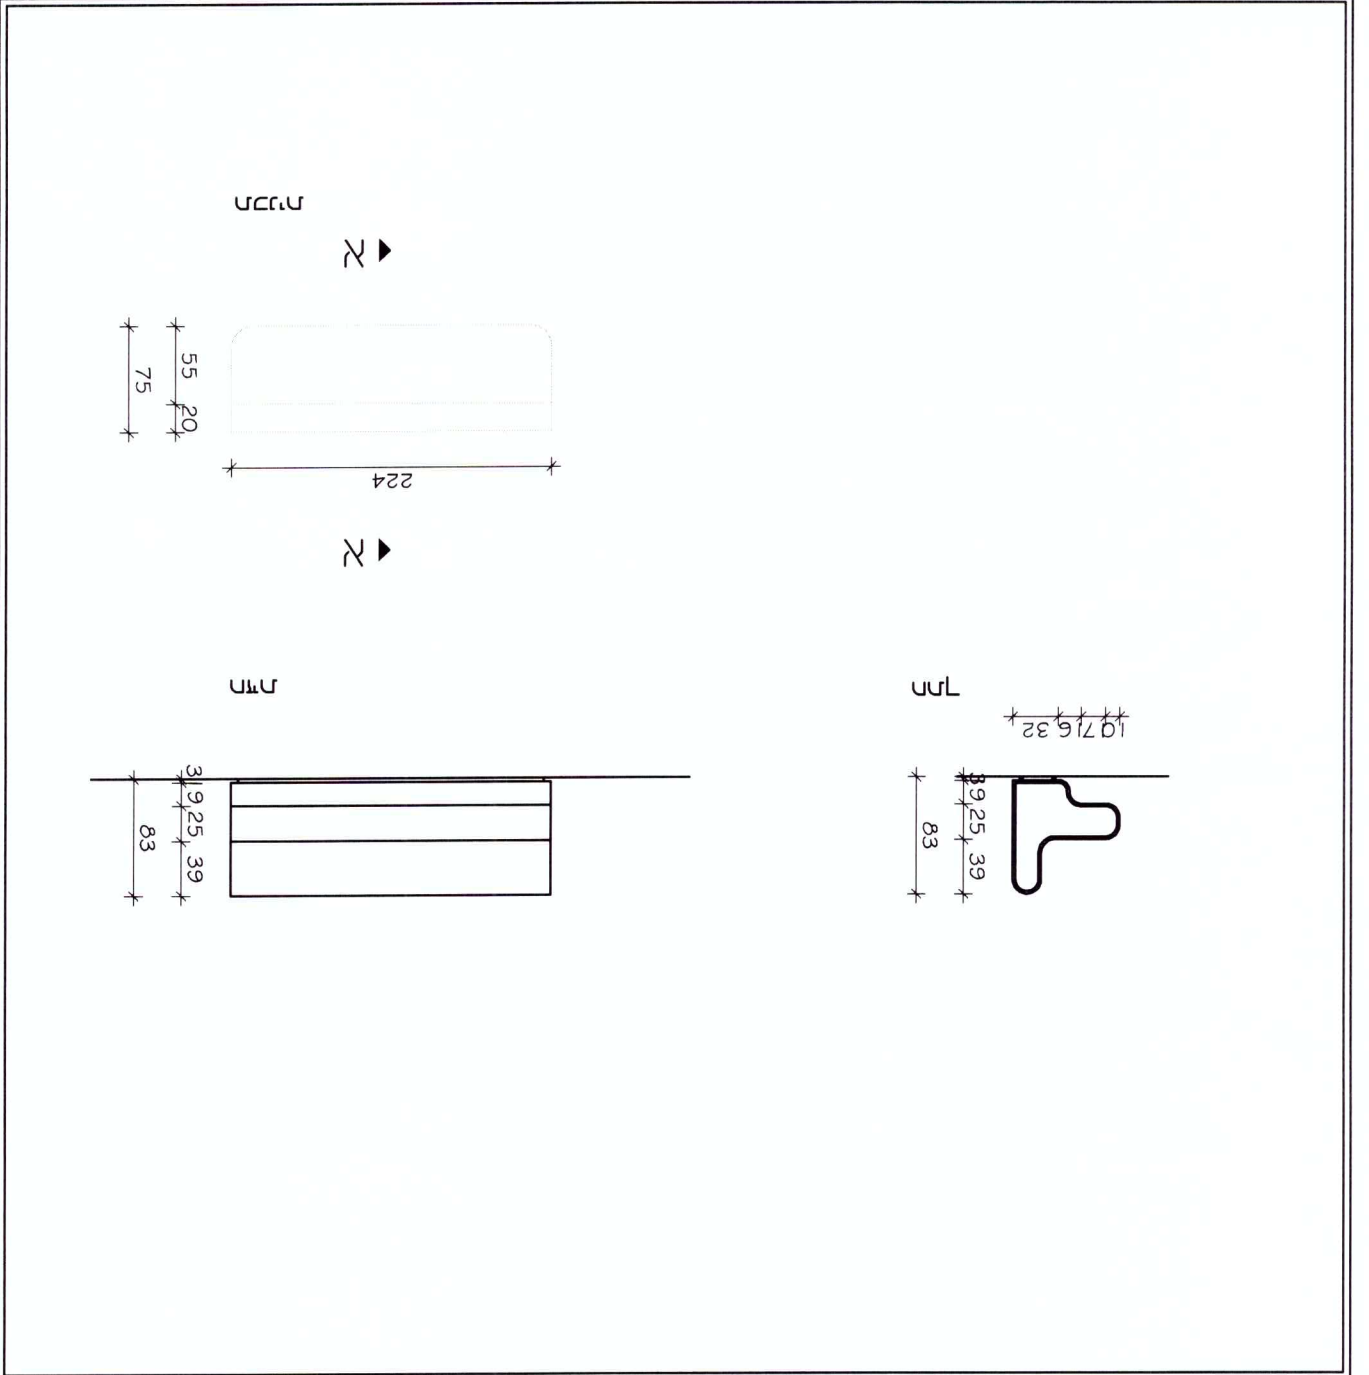

מחיר	מחיר	מחיר	מחיר
מחיר	מחיר	מחיר	מחיר
מחיר	מחיר	מחיר	מחיר
מחיר	מחיר	מחיר	מחיר
מחיר	מחיר	מחיר	מחיר
מחיר	מחיר	מחיר	מחיר
מחיר	מחיר	מחיר	מחיר

CARPENTRY A4 1 : 50

מחיר	מחיר	מחיר	מחיר	מחיר	מחיר
	מחיר	מחיר	מחיר	מחיר	מחיר
מחיר	מחיר	מחיר	מחיר	מחיר	מחיר
מחיר	מחיר	מחיר	מחיר	מחיר	מחיר
מחיר	מחיר	מחיר	מחיר	מחיר	מחיר
מחיר	מחיר	מחיר	מחיר	מחיר	מחיר
מחיר	מחיר	מחיר	מחיר	מחיר	מחיר

15 K