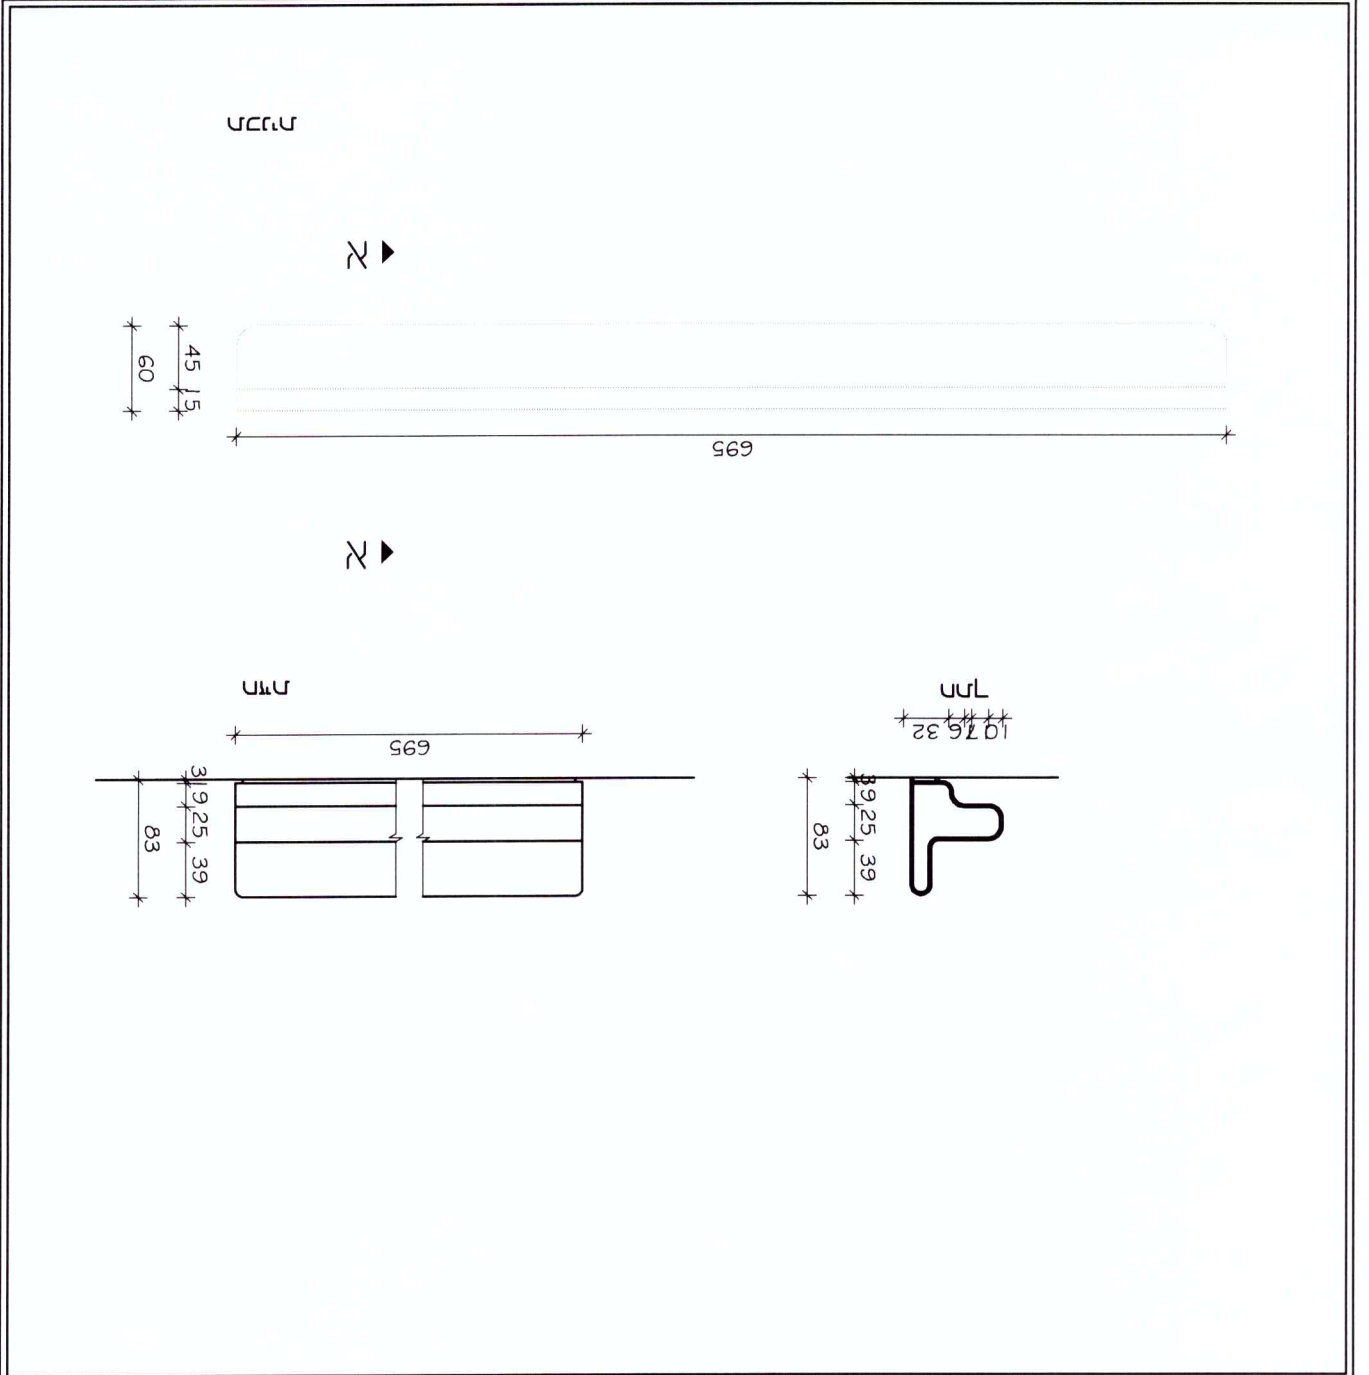

מחיר	מחיר	מחיר	מחיר
מחיר	מחיר	מחיר	מחיר
מחיר	מחיר	מחיר	מחיר
מחיר	מחיר	מחיר	מחיר
מחיר	מחיר	מחיר	מחיר
מחיר	מחיר	מחיר	מחיר
מחיר	מחיר	מחיר	מחיר

CARPENTRY A4 1 : 50

מחיר	מחיר	מחיר	מחיר	מחיר	מחיר
	מחיר	מחיר	מחיר	מחיר	מחיר
מחיר	מחיר	מחיר	מחיר	מחיר	מחיר
מחיר	מחיר	מחיר	מחיר	מחיר	מחיר
מחיר	מחיר	מחיר	מחיר	מחיר	מחיר
מחיר	מחיר	מחיר	מחיר	מחיר	מחיר
מחיר	מחיר	מחיר	מחיר	מחיר	מחיר

15 K

שם	מספר	מחלק	מיקום
מספר	מחלק	מיקום	שם
שם	מספר	מחלק	מיקום
מספר	מחלק	מיקום	שם
שם	מספר	מחלק	מיקום
מספר	מחלק	מיקום	שם

CARPENTRY A4 1 : 50

שם תיאור	מספר קומה 2	STABILITY א-ת 7 קומה א ת-א טל 0747030437	
		מדידת: 04.08.17	מדידת: 1:50 מ"מ
שם תיאור	מספר קומה 2	מדידת: 04.08.17	מדידת: 1:50 מ"מ
		מדידת: 04.08.17	מדידת: 1:50 מ"מ
		מדידת: 04.08.17	מדידת: 1:50 מ"מ

50K

שם	מספר	מחלק	מחלק
מחלק	מספר	מחלק	מחלק
מחלק	מספר	מחלק	מחלק
מחלק	מספר	מחלק	מחלק
מחלק	מספר	מחלק	מחלק
מחלק	מספר	מחלק	מחלק
מחלק	מספר	מחלק	מחלק

CARPENTRY A4 1 : 50

<div style="border: 1px solid black; padding: 5px; display: inline-block;">6</div> <div style="border: 1px solid black; padding: 5px; display: inline-block;">א-ג</div>	<p>שם הפרויקט</p>	<p>מחלק</p>	<p>מחלק</p>
		<p>מחלק</p>	<p>מחלק</p>
<p>מחלק</p>	<p>מחלק</p>	<p>מחלק</p>	<p>מחלק</p>
<p>מחלק</p>	<p>מחלק</p>	<p>מחלק</p>	<p>מחלק</p>